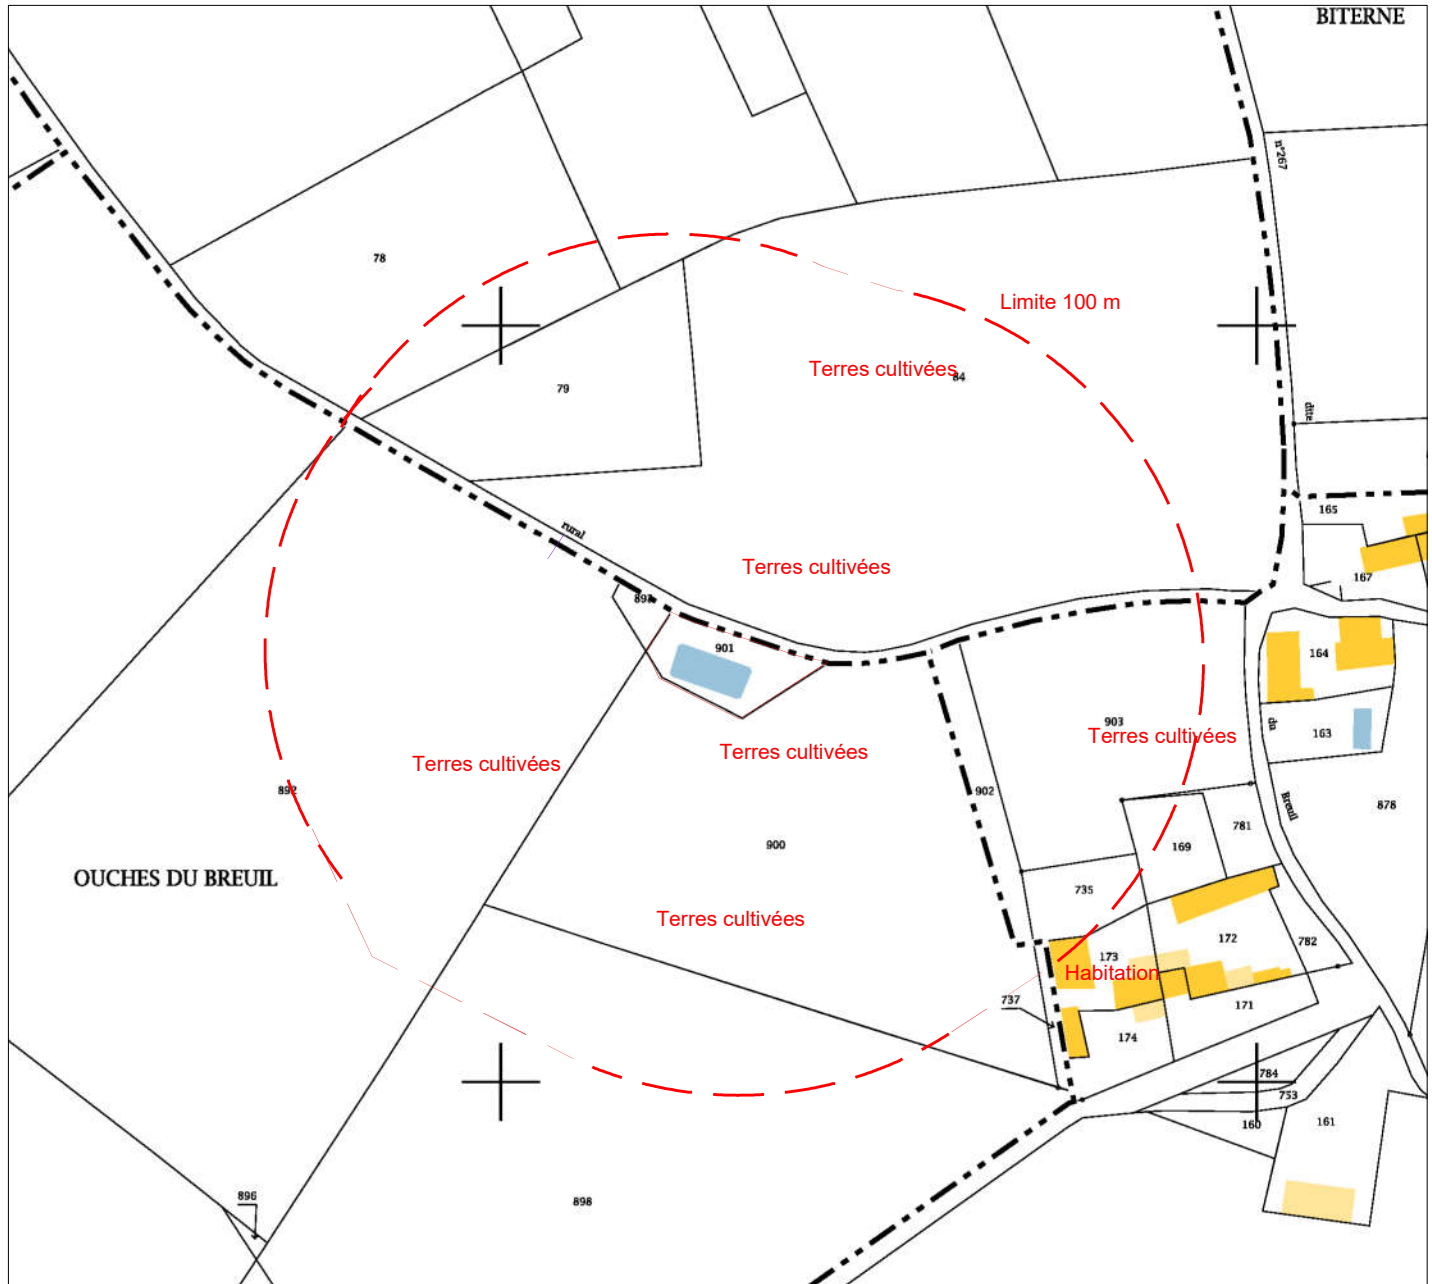

Département :
CHARENTE

Commune :
SEGONZAC

Section : F
Feuille : 000 F 01

DEPARTEMENT DE LA CHARENTE
COMMUNE DE SEGONZAC
Propriété du
DOMAINE DU BREUIL DE SEGONZAC

PLAN D'ENSEMBLE

Echelle : 1/1000

	EXO 17390 RONCE LES BAINS 06 63 55 85 22
	<small>Fond de plan basé sur le plan cadastral</small>
<small>Revue des Baux le 28/02/2019</small>	

DEPARTEMENT DE LA CHARENTE
 COMMUNE DE SEGONZAC
 Propriété du
 DOMAINE DU BREUIL DE SEGONZAC

PLAN DES ABORDS

Echelle : 1/2000

EXO	EXO 17390 RONCE LES BAINS 06 63 55 85 22
<small>Fond de plan basé sur le plan cadastral</small>	
<small>Plan par Segonzac le 26.02.2019</small>	

Commune :
SEGONZAC

Section : F
 Feuille : 000 F 01